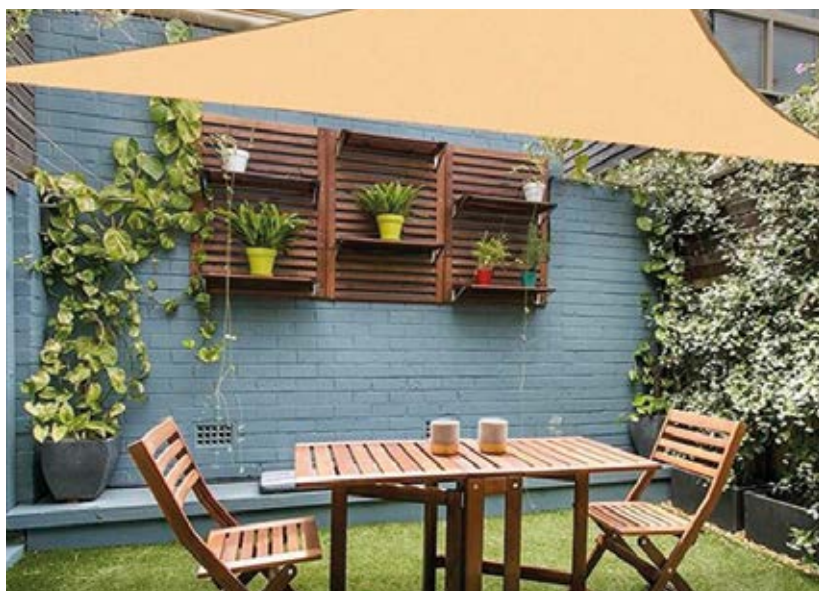

VELAS DE SOMBREO

APLICACIONES

- › Uso doméstico, balcones, patios y jardines.
- › Ideal para el sombreado en cualquier rincón del jardín.

MATERIAL

- › Poliéster resistente al agua.

CARACTERÍSTICAS

- › Decorativo
- › Fácil instalación
- › Anti UV. Protege del sol.